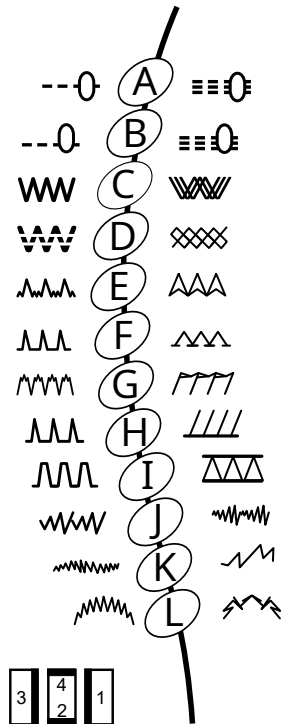

Garudan Basic+

Alles, was man zum Nähen braucht.

- Robuste mechanische Nähmaschine
- Nutstiche für feste und dehnbare Stoffe

- Teilautomatisches Knopfloch
- Bewährter CB-Greifer
- LED-Nählicht
- Einfache Bedienung

- Zubehörbox
- LED-Nählicht direkt über dem Nähfuß
- Leichte Bedienung
- Integrierter Fadenabschneider

- Freiarm
- Versenkbare Garnrollenhalter
- Aluminiumkorpus
- Nähfüße: schneller Wechsel durch Einrastsystem

- Bewährtes CB-Greifer-System
- Greiferbereich für die Wartung durch den Anwender sehr gut zugänglich

- Teilautomatisches Knopfloch:
1: Raupe vorwärts
2: Riegel vorne
3: Raupe rückwärts
4: Riegel hinten